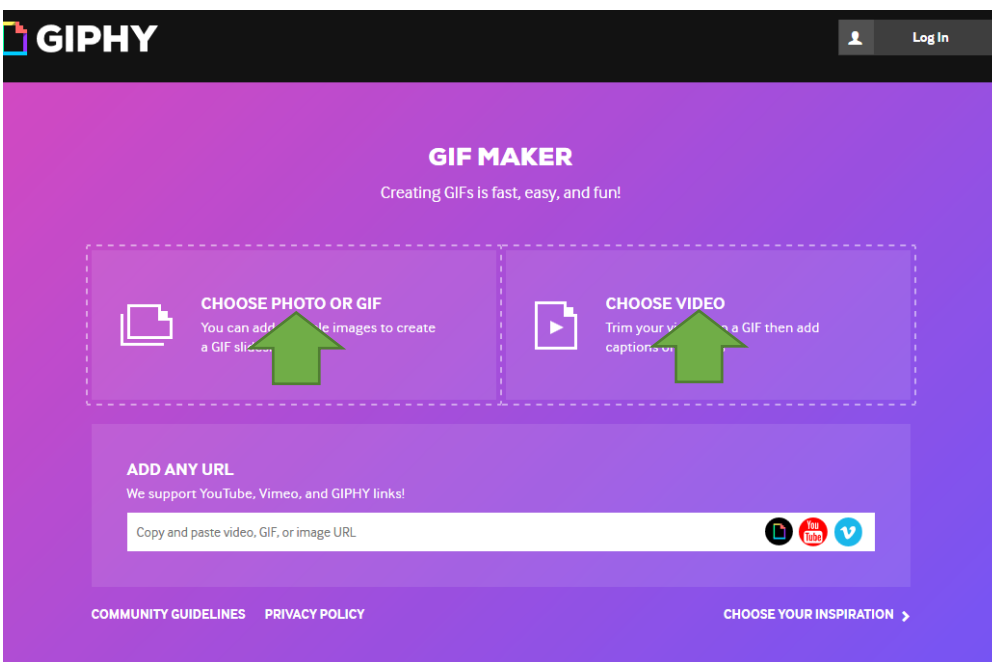

Klik op: **Create**. Aanmelden hoeft niet, behalve als je de gif wilt bewaren.

Meld je je wel aan, vul dan een emailadres, een gebruikersnaam en een wachtwoord in.

Kies voor **Photo** als je foto's of plaatjes gebruikt, of als je een filmpje hebt voor **Video**.

Selecteer de plaatjes, die je wilt gebruiken.

De plaatjes worden ingevoegd en de gif begint al meteen te spelen.

Je kunt nog wat aanpassingen doen. De snelheid van de animatie (**image duration**) veranderen.

Een tekst (**caption**) invoeren en deze aanpassen.

Je kunt een **sticker** toevoegen en de animatiemanier (**filters**) veranderen.

Bij Draw kun je zelf ook nog tekenen

Vul een naam in en geef aan of iedereen (**public**) je gif mag zien