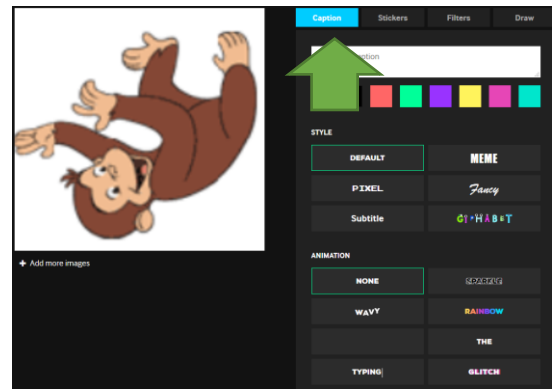

Klik op: **Create**. Aanmelden hoeft niet, behalve als je de gif wilt bewaren.

Meld je je wel aan, vul dan een emailadres, een gebruikersnaam en een wachtwoord in.

Kies voor **Photo** als je foto's of plaatjes gebruikt, of als je een filmpje hebt voor **Video**.

Selecteer de plaatjes, die je wilt gebruiken.

De plaatjes worden ingevoegd en de gif begint al meteen te spelen.

Je kunt nog wat aanpassingen doen. De snelheid van de animatie (**image duration**) veranderen.

Een tekst (**caption**) invoeren en deze aanpassen.

Je kunt een **sticker** toevoegen en de animatiemanier (**filters**) veranderen.

Bij Draw kun je zelf ook nog tekenen

Vul een naam in en geef aan of iedereen (**public**) je gif mag zien