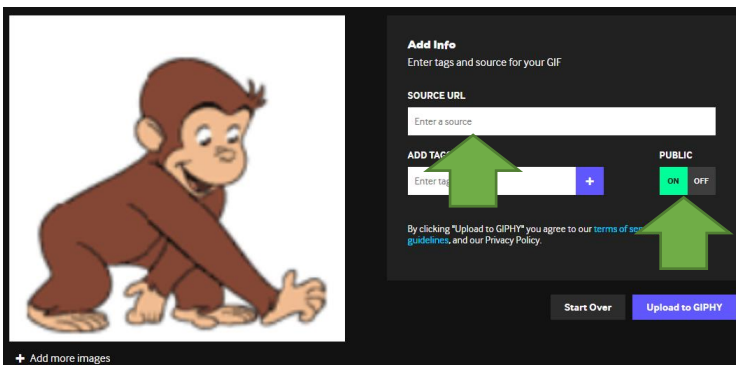

Een tekst (**caption**) invoeren en deze aanpassen.

Je kunt een **sticker** toevoegen en de animatiemanier (**filters**) veranderen.

Bij Draw kun je zelf ook nog tekenen

Vul een naam in en geef aan of iedereen (**public**) je gif mag zien

Klik op **Favorite** als je bent aangemeld en de gif wilt bewaren. Bij **Media** kun je de gif nog downloaden

Klik op **Copy link** en lever deze link in bij "Mijn Profiel".

Voorbeeld link

<https://media.giphy.com/media/3dbAmo1gXVkfFWOuis/giphy.gif>