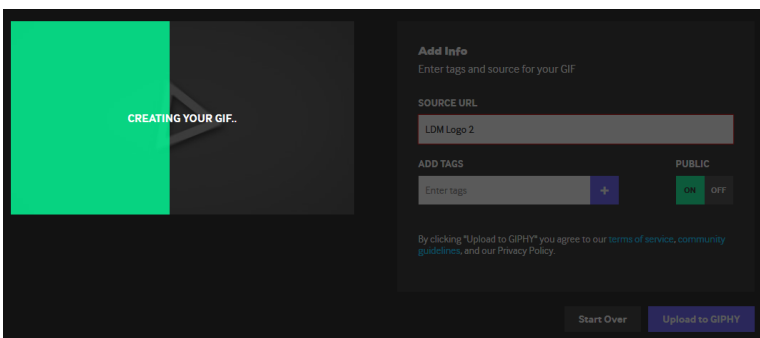

Een tekst (**caption**) invoeren en deze aanpassen.

Je kunt een **sticker** toevoegen en de animatiemanier (**filters**) veranderen.

Bij Draw kun je zelf ook nog tekenen

Vul een naam in en geef aan of iedereen (**public**) je gif mag zien

Klik op **Favorite** als je bent aangemeld en de gif wilt bewaren. Bij **Media** kun je de gif nog downloaden

Klik op **Copy link** en lever deze link in bij "Mijn Profiel".

Voorbeeld link

<https://media.giphy.com/media/3dbAmo1gXVkfFWOuis/giphy.gif>

Bewaar je gif, kopieer de link.

<https://media.giphy.com/media/3rVdlj6s2cyCg7tKRu/giphy.gif>

Of download het resultaat. Klik op **Media**.

The screenshot shows a dark-themed interface for a media player. On the left, there is a 'Media' header with a close button. Below it, four download options are listed, each with a text input field containing the URL 'https://media.giphy.com/media/3rVdlj6s' and a blue 'Download' button. The options are: 'Source' (Source file with no edits), 'Social' (Optimized for social sharing (10MB or less)), 'MP4' (Video file), and 'Small' (Optimized for file size (2MB or less)). On the right side, there are several interactive elements: a heart icon for 'Favorite', a link icon for 'Copy link', a media icon for 'Media', and a double arrow icon for 'Embed'. Below these is a 'SHARE IT!' section with icons for Facebook, Twitter, and Instagram, followed by a three-dot menu icon. At the top right of the interface, there are left and right navigation arrows.