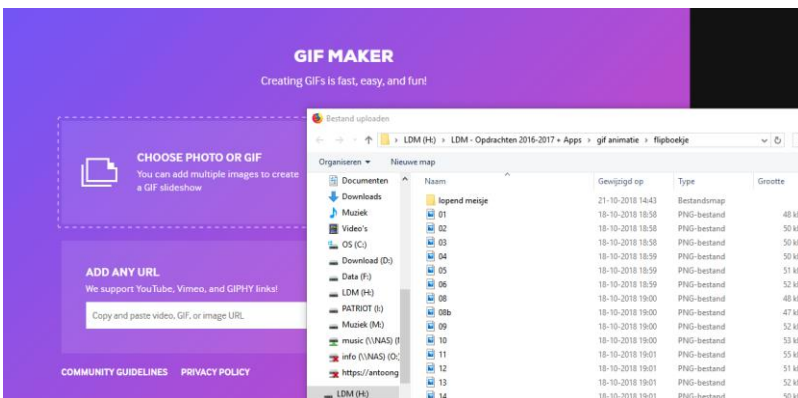

Klik op: **Create**. Aanmelden hoeft niet, behalve als je de gif wilt bewaren.

Meld je je wel aan, vul dan een emailadres, een gebruikersnaam en een wachtwoord in.

Kies voor **Photo** als je foto's of plaatjes gebruikt, of als je een filmpje hebt voor **Video**.

Selecteer de plaatjes, die je wilt gebruiken.

De plaatjes worden ingevoegd en de gif begint al meteen te spelen.

Je kunt nog wat aanpassingen doen. De snelheid van de animatie (**image duration**) veranderen.