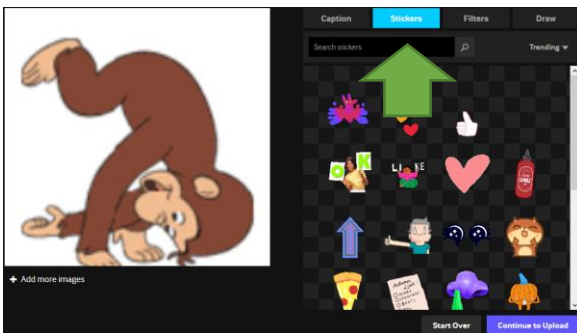

Klik op: **Create**. Aanmelden hoeft niet, behalve als je de gif wilt bewaren.

Meld je je wel aan, vul dan een emailadres, een gebruikersnaam en een wachtwoord in.

Kies voor **Photo** als je foto's of plaatjes gebruikt, of als je een filmpje hebt voor **Video**.

Selecteer de plaatjes, die je wilt gebruiken.

De plaatjes worden ingevoegd en de gif begint al meteen te spelen.

Je kunt nog wat aanpassingen doen. De snelheid van de animatie (**image duration**) veranderen.

Een tekst (**caption**) invoeren en deze aanpassen.

Je kunt een **sticker** toevoegen en de animatiemanier (**filters**) veranderen.

Bij Draw kun je zelf ook nog tekenen

Vul een naam in en geef aan of iedereen (**public**) je gif mag zien