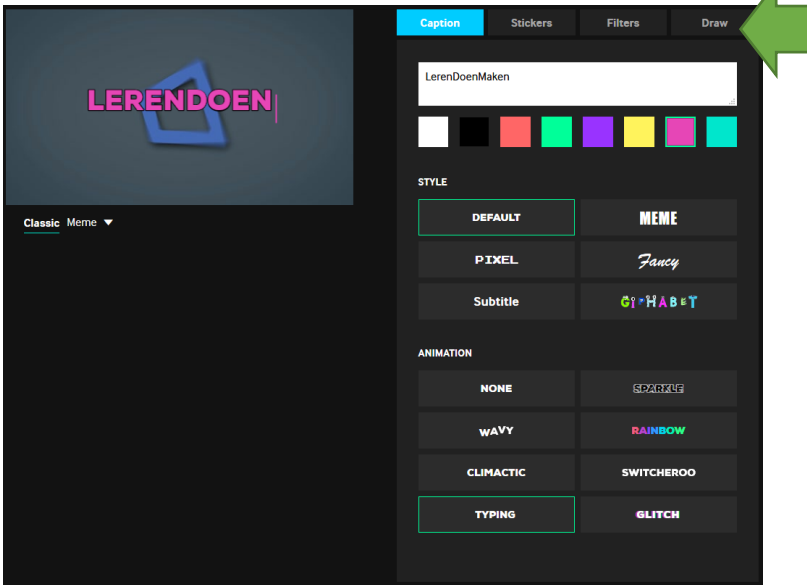

Daarna kun je dezelfde aanpassingen maken als bij de plaatjes.