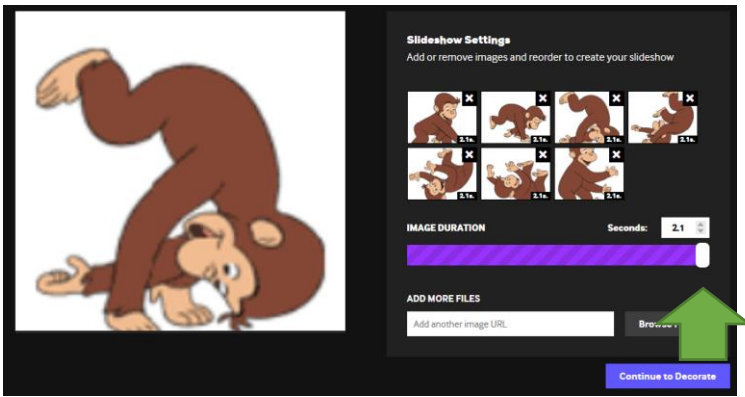

Je kunt een **sticker** toevoegen en de animatiemanier (**filters**) veranderen.

Bij Draw kun je zelf ook nog tekenen

Vul een naam in en geef aan of iedereen (**public**) je gif mag zien

Klik op **Favorite** als je bent aangemeld en de gif wilt bewaren. Bij **Media** kun je de gif nog downloaden

Klik op **Copy link** en lever deze link in bij "Mijn Profiel".

Voorbeeld link

<https://media.giphy.com/media/3dbAmo1gXVkfFWOuis/giphy.gif>